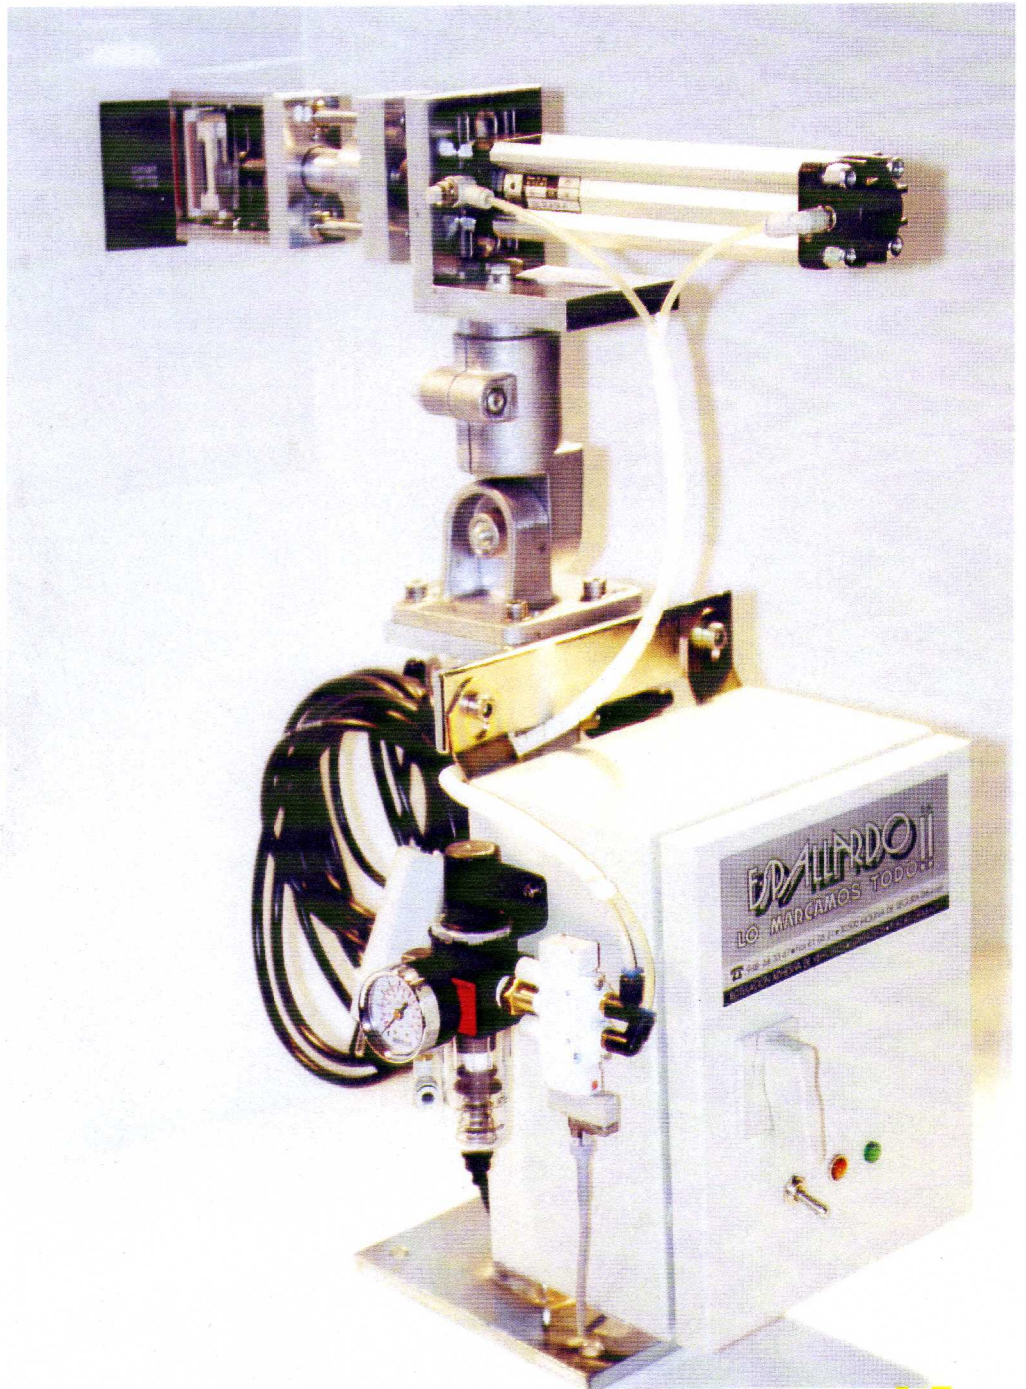

Nuestro Marcador de Texto Intercambiable, equipado con sincronizador automático, se adapta a las necesidades de codificación de cualquier tipo de cristal en sus propias líneas de fabricación o manipulado.

Marca los vidrios automáticamente a su paso por el transportador.

También se puede accionar mediante pedal o pulsador, que deja las manos libres para manejar los cristales a marcar.

Área de impresión:
45 x 35 mm.

El entintado del sello se produce automáticamente, ya que lleva incorporada una almohadilla con gran capacidad de tinta, y podemos reemplazarla en el acto si deseamos marcar con otro color.

En la placa portatexto lleva unas estrías en las que podemos improvisar instantáneamente el texto que precisemos imprimir mediante tipos sueltos y logotipos. También se puede marcar con sellos de una pieza que se fija rápidamente con imán o con adhesivo a dos caras.